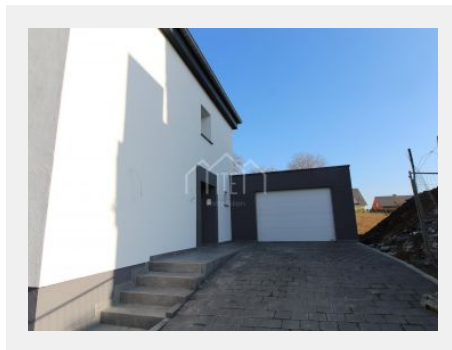

Magnifique Maison à Sanem

Détails

Référence	2527611
Prix	984 000 €
Ville	Soleuvre
Pièces	6 pièces
Style	Moderne

Prestations

Domotique, Triple vitrage, Volets roulants électriques, Alarme, Interphone, Vidéo surveillance, Vidéophone

L'agence ITE Immobilier vous propose une magnifique maison entièrement rénovée.

Au Rez de Chaussée, vous accédez directement dans un hall d'entrée spacieux, desservant un salon et une salle à manger, ainsi qu'une cuisine (non équipée) donnant accès directement à la terrasse sans vis à vis, et au spacieux jardin de 6 ares.

Au 1er étage, vous trouverez 1 grande chambre avec vue sur le jardin, 1 seconde chambre avec salle de douche (douche italienne) lavabo et WC, ainsi qu'un toilette individuel.

Au 2ème étage, vous trouverez une très gra...